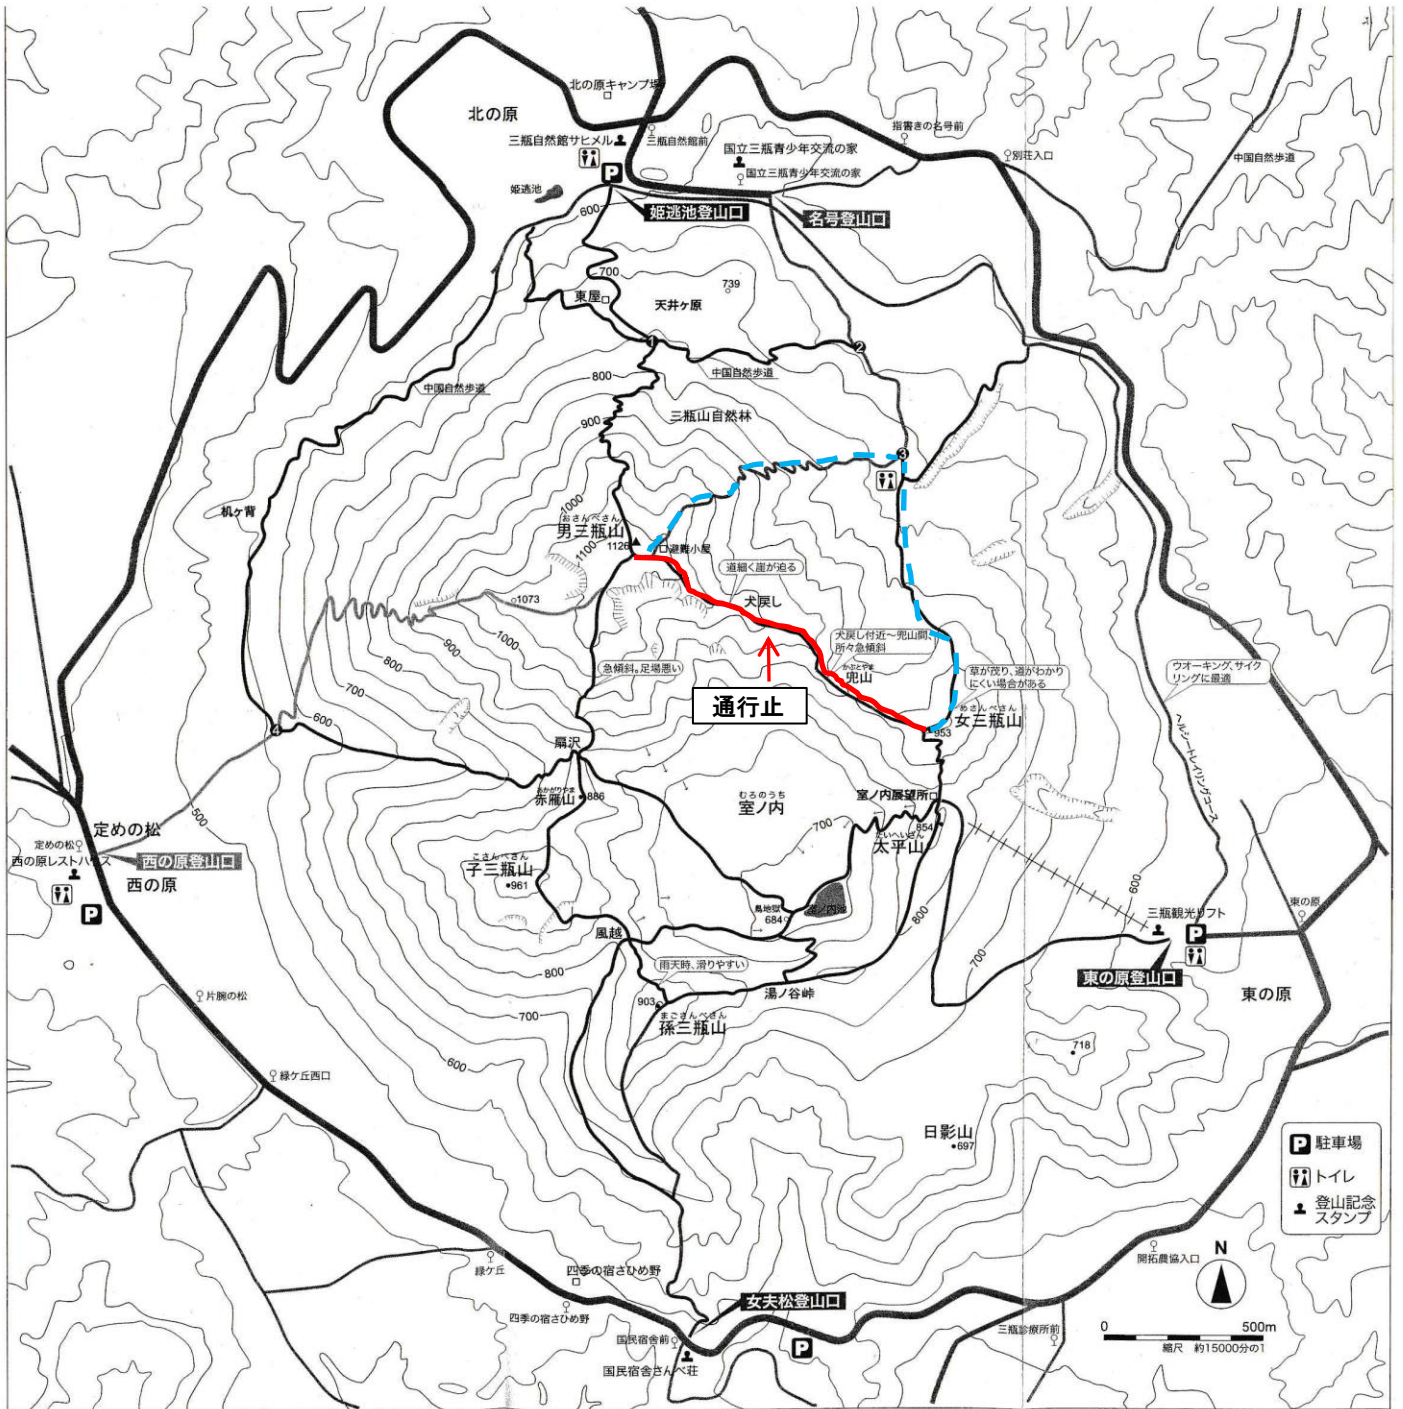

お知らせ

男三瓶山と女三瓶山の間は通行止

----- の区間を通れます。

他のコースも通れます。